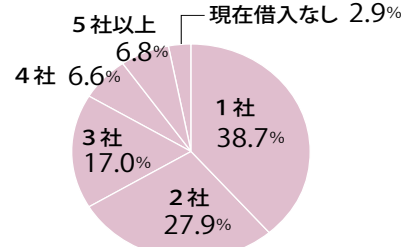

東海ろうきんのマネートラブルのリアル

カードローンの9割はスマホから

Web やコンビニ ATM で借入・返済OK

Web 完結なら来店不要書類・電話・郵便物なし

スマホ完結

審査 20分 即日融資

土日祝も借入対応

最大 30日間 利息0円

安心の低金利

返済でポイントたまる

総量規制なし (銀行カードローン)

限度額内なら何度でも借入

アプリ利用でカードレス

あの人、大丈夫かしら...

カードローン、何社から借りている?

銀行カードローン利用者 2000人

一般社団法人 全国銀行協会
「銀行カードローンに関する消費者意識調査」2020年3月31日

銀行以外からも借りている?

	サンプル数	銀行カードローン 経験あり	消費者金融 経験あり	クレジット会社 経験あり	(%)
全体	10,000	13.7	9.8	17.3	
銀行カードローン 経験あり	1,369	100	41.6	65.0	
消費者金融 経験あり	982	58.0	100	72.2	
クレジット会社 経験あり	1,734	51.3	40.9	100	
無登録業者 (借金) 経験あり	141	85.1	94.3	95.0	

銀行カードローン経験者の41.6%は消費者金融から、65.0%はクレジット会社からも借入経験がある

一般社団法人 全国銀行協会
「銀行カードローンに関する消費者意識調査」2020年3月31日

SNSやスマホアプリを中心に
した新たな金融は金融と情報技術
(フィンテック)をもとに決済、融
資、買い物、宅配などAIを駆使し
た垣根のないサービスを展開して
います。スマホさえあればBNPL
(バイナウペイレイター)で消費
者の欲望を実現、借金感覚もど
んどん消えていきます。

「即日審査」「最短20分で融資」「
コンビニのATMで借入・返済など」
誰にも知られず、店頭に行かなく
ても借金は簡単にできます。消費
者金融会社等の貸付金額は42兆
円を超え、銀行の個人向けカード
ローン残高は48兆円を超えていま
す(2022年3月)。

ネットを通じて借金を申し込み
「即日審査」「最短20分で融資」「
コンビニのATMで借入・返済など」
誰にも知られず、店頭に行かなく
ても借金は簡単にできます。消費
者金融会社等の貸付金額は42兆
円を超え、銀行の個人向けカード
ローン残高は48兆円を超えていま
す(2022年3月)。

借金の「目田度」が高くなる

春の

IB定期預金

インターネットバンキング

キャンペーン期間
2026年3月2日(月)～4月30日(木)

ろうきんダイレクト
未登録の方は
こちら▲

(インターネットバンキング)
ろうきんダイレクトにて定期預金をご契約いただいた方に
オトクなキャンペーン金利を適用します!

お預入れ
期間
3ヶ月

年3.0%

※上乗せ金利を含みます。

キャンペーン期間	ご利用いただける方
2026年3月2日(月)～ 2026年4月30日(木)	個人のお客さま
対象預金	
期間中、新たにろうきんダイレクトにてご契約いただいた定期預金※101円以上 ※対象の定期預金は「スーパー定期」「大口定期」です。 ※店頭やお勤め先経由で作成した定期預金をろうきんダイレクトにて利用口座登録した 場合は本キャンペーンとは別のお取扱いとなり上乗せ金利は適用されません。	
ご確認いただきたい事項	
1.本キャンペーンの金利は、店頭表示金利・ろうきんダイレクト定期預金商品上乗せ金利・キャン ペーン上乗せ金利を含めた金利であり、初回お預入れの満期日まで適用されます。自動継続 (元利継続・元金継続)の場合、満期経過後は満期経過時点のスーパー定期または大口定 期の店頭表示金利にろうきんダイレクト定期預金商品上乗せ金利を加えた金利を適用しま す。2.店頭表示金利は毎週見直しを行います。3.店頭表示金利および上乗せ金利は税引 き前であり、お利息には20.315%の税金がかかります。4.中途解約された場合は、お預入れ 期間毎に応じた当金庫所定の中途解約金利を適用させていただきます。5.金利情勢によ り、金利上乗せ幅の変更、または本キャンペーンのお取扱いを中止させていただくことがご ざいます。6.他の優遇金利制度との併用はできません。7.本商品は、預金保険の対象で、同 保険の範囲内で保護されます。※対象預金である「スーパー定期」「大口定期」の詳細につ きましては、ホームページまたは店頭にて商品概要説明書をご用意しております。 2026年3月2日現在	

働くあなたとともに
東海ろうきん

お問い合わせは 東海ろうきん お客さまセンター

0120-226616 平日9:00～17:00 (土・日・祝日除く)

東海ろうきんホームページ
<https://tokai.rokin.or.jp>

東海ろうきん 検索

スマホで
アクセス!