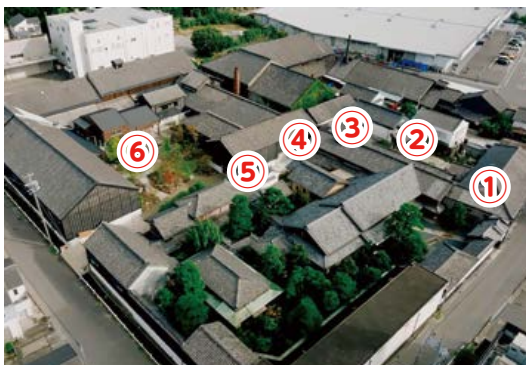

① スタッフが酒選びのアドバイスも。

“食の複合施設”「伊東合資」、現在の施設全体の俯瞰。最盛期にはこの5倍以上の広さを誇った。(表示の番号は各写真の施設の相番号)